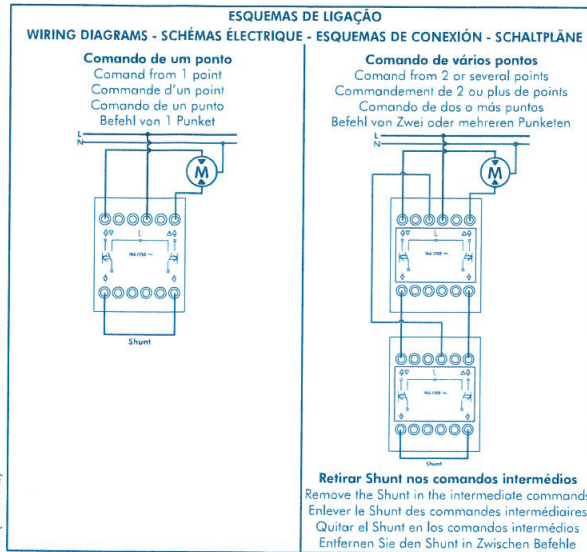

COMANDOS PARA PERSIANAS ELÉTRICAS

TECLAS / CENTROS

Ref.º	Cx (Un)

Ref.º	Cor	Cx (Un)

- Funcionamento como basculante.
- Proteção elétrica contra duas ordens simultâneas.

21281 10

- Funcionamento como basculante.
- Proteção elétrica contra duas ordens simultâneas.
- Permite o controlo de uma persiana de vários pontos.
- Aplicável com Relé de Comandos de Persiana (Ref.º 81511) - pág. 49.

21283 10

70612 T

BR MF
AT

20
5

Empresa Fabril de Produtos Eléctricos, S.A.

REF.

21283, 45283 S, 48283 C

Folheio Informativo n.º 677/2016 (390 362)

	PORTUGAL	ESPAÑA	EXPORT	SAT
Serpins	+351 239 970 136	900 535 746	+351 239 970 135	+351 239 970 132
3200-355 Serpins	800 202 344	+351 239 970 139	+351 239 970 139	sat@efapel.com
PORTUGAL	comercial@efapel.com	espana@efapel.com	export@efapel.com	www.efapel.com

SAFEENERGY

Smoke Vent Systems

Empresa registada na ANPC - N.º 452